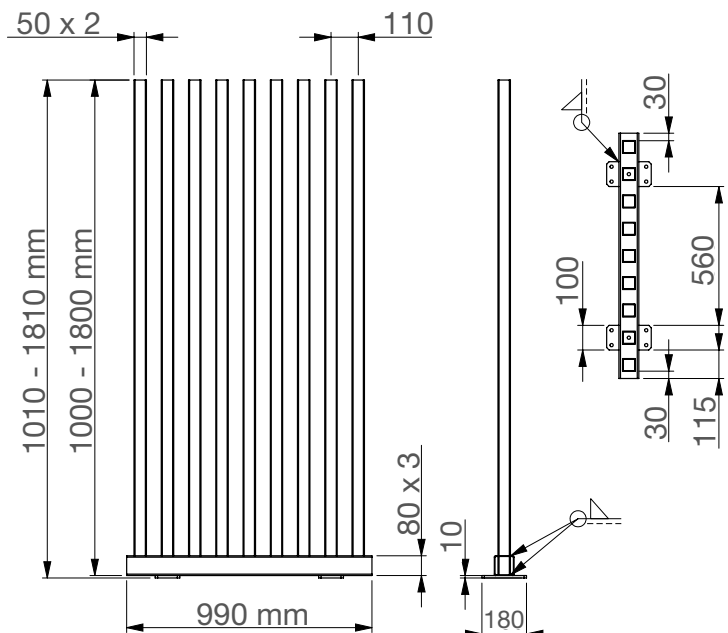

Stelenzaun - MANHATTAN ALU

Stelenzaun Modell MANHATTAN ALU

Unser Modell besticht durch seine minimalistische und lineare Gestaltung. Die Anordnung der vertikalen Stelen erzeugt eine klares Design.

Minimalistisches Design wird zum Hingucker.

Technische Daten

Technische Daten

Länge (mm)	Höhe (mm)	Stabprofil (mm)	Stabstand (mm)	Artikelnummer
990	1000	50 x 50 mm	60 mm	MZMHA1010B7016FS
	1200			MZMHA1012B7016FS
	1400			MZMHA1014B7016FS
	1600			MZMHA1016B7016FS
	1800			MZMHA1018B7016FS