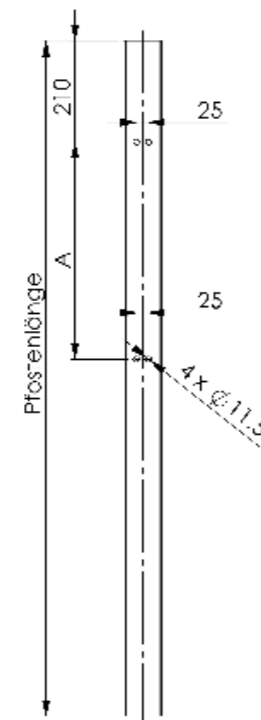

Passende LED-Alu-Abdeckkappen alternativ erhältlich

Produktmerkmale

Ab sofort bieten wir für VARIO trend und VARIO plus mit dem Pfosten switch einen Pfosten ohne angeschweißte Torlasche und angeschweißte Pfostenkappe an.

Der Pfosten ist dank optimierter Produktionsprozesse schnell verfügbar und wird in der Stärke 80x80 mm und in den Pfostenlängen von 1400 bis 2600 mm angeboten. Der Pfosten bietet mehr Flexibilität für die Gestaltung der Toranlage.

Torpfosten switch

Passende Flügel Tore

VARIO plus S

VARIO trend S

Technische Daten

Torpfosten switch

Tor-Typ	für Torhöhe (mm)	Pfostenmaß (mm)	Pfostenlänge (mm)	Artikelnummer
Scharnierpfosten	800	80/80	1400	TPSVSW0800801400...
	1000		1600	TPSVSW0800801600...
	1200		1800	TPSVSW0800801800...
	1400		2000	TPSVSW0800802000...
	1600		2200	TPSVSW0800802200...
	1800		2400	TPSVSW0800802400...
	2000		2600	TPSVSW0800802600...
Anschlagpfosten	800	80/80	1400	TPAVSW0800801400...
	1000		1600	TPAVSW0800801600...
	1200		1800	TPAVSW0800801800...
	1400		2000	TPAVSW0800802000...
	1600		2200	TPAVSW0800802200...
	1800		2400	TPAVSW0800802400...
	2000		2600	TPAVSW0800802600...