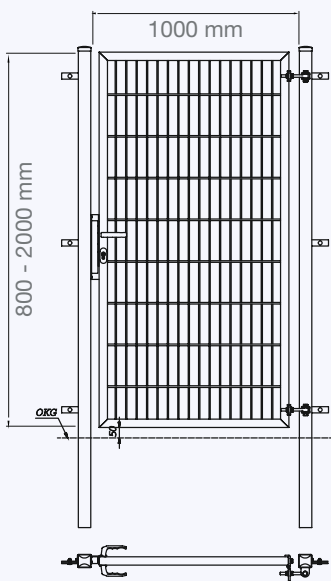

Flügeltore - VARIO uno

fertig verpackt!

VARIO uno

Die Flügeltorserie VARIO uno zeichnet sich durch Flexibilität aus. Das modulare Rohrrahmentor VARIO uno bietet die Möglichkeit die Öffnungsrichtung durch individuelle Montage der Torpfosten, Torflügel und Scharniere frei zu bestimmen.

Das Tor VARIO uno wird transportsicher mit Folie und Kantenschutz verpackt und versendet.

Technische Zeichnung

Produktmerkmale

Das Modell VARIO uno wird mit stabilen Pfosten, Alutürgriff, Rohrrahmenschloss, Profilzylinder, verstellbaren Scharnieraufhängungen und Zaunanschlusswinkeln geliefert.

- wahlweise 90/180 Grad montierbar
- Torflügel mit umlaufendem Rohrrahmen 40x40mm
- Torfüllung: Doppelstabgitter 6/5/6 mm
- Torpfosten 60x60 inkl. Kunststoff-Abdeckkappe
- DIN rechts/links verwendbar
- zweidimensional verstellbare Toraufhängungen
- vormontiertes, hochwertiges Rohrrahmenschloss

Das Tormodell ist in den drei Farben zink, moosgrün (RAL 6005), anthrazitgrau (RAL 7016) und sieben verschiedenen Höhen erhältlich.

Technische Daten

Torhöhe (mm)	LW*** (mm)	Pfostenmaß (mm)	Pfostenlänge (mm)	Seitenrahmen (mm)	Drahtstärke (mm)		Gewicht** (kg)	Artikelnummer	
					waagrecht	senkrecht		feuerverzinkt	beschichtet
800	1000	60/60	1300	40/40	6/6	5	34,99	ZTVU11008	ZTVU11008B...
1000			1500				40,00	ZTVU11010	ZTVU11010B...
1200			1700				45,01	ZTVU11012	ZTVU11012B...
1400			2000				51,57	ZTVU11014	ZTVU11014B...
1600			2200				56,58	ZTVU11016	ZTVU11016B...
1800			2400				61,59	ZTVU11018	ZTVU11018B...
2000			2600				66,60	ZTVU11020	ZTVU11020B...