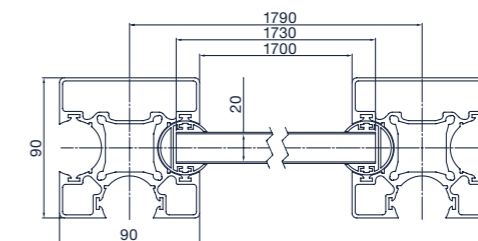

Breiten (mm)

Auf Anfrage auch mit 72 x 72 mm Pfosten