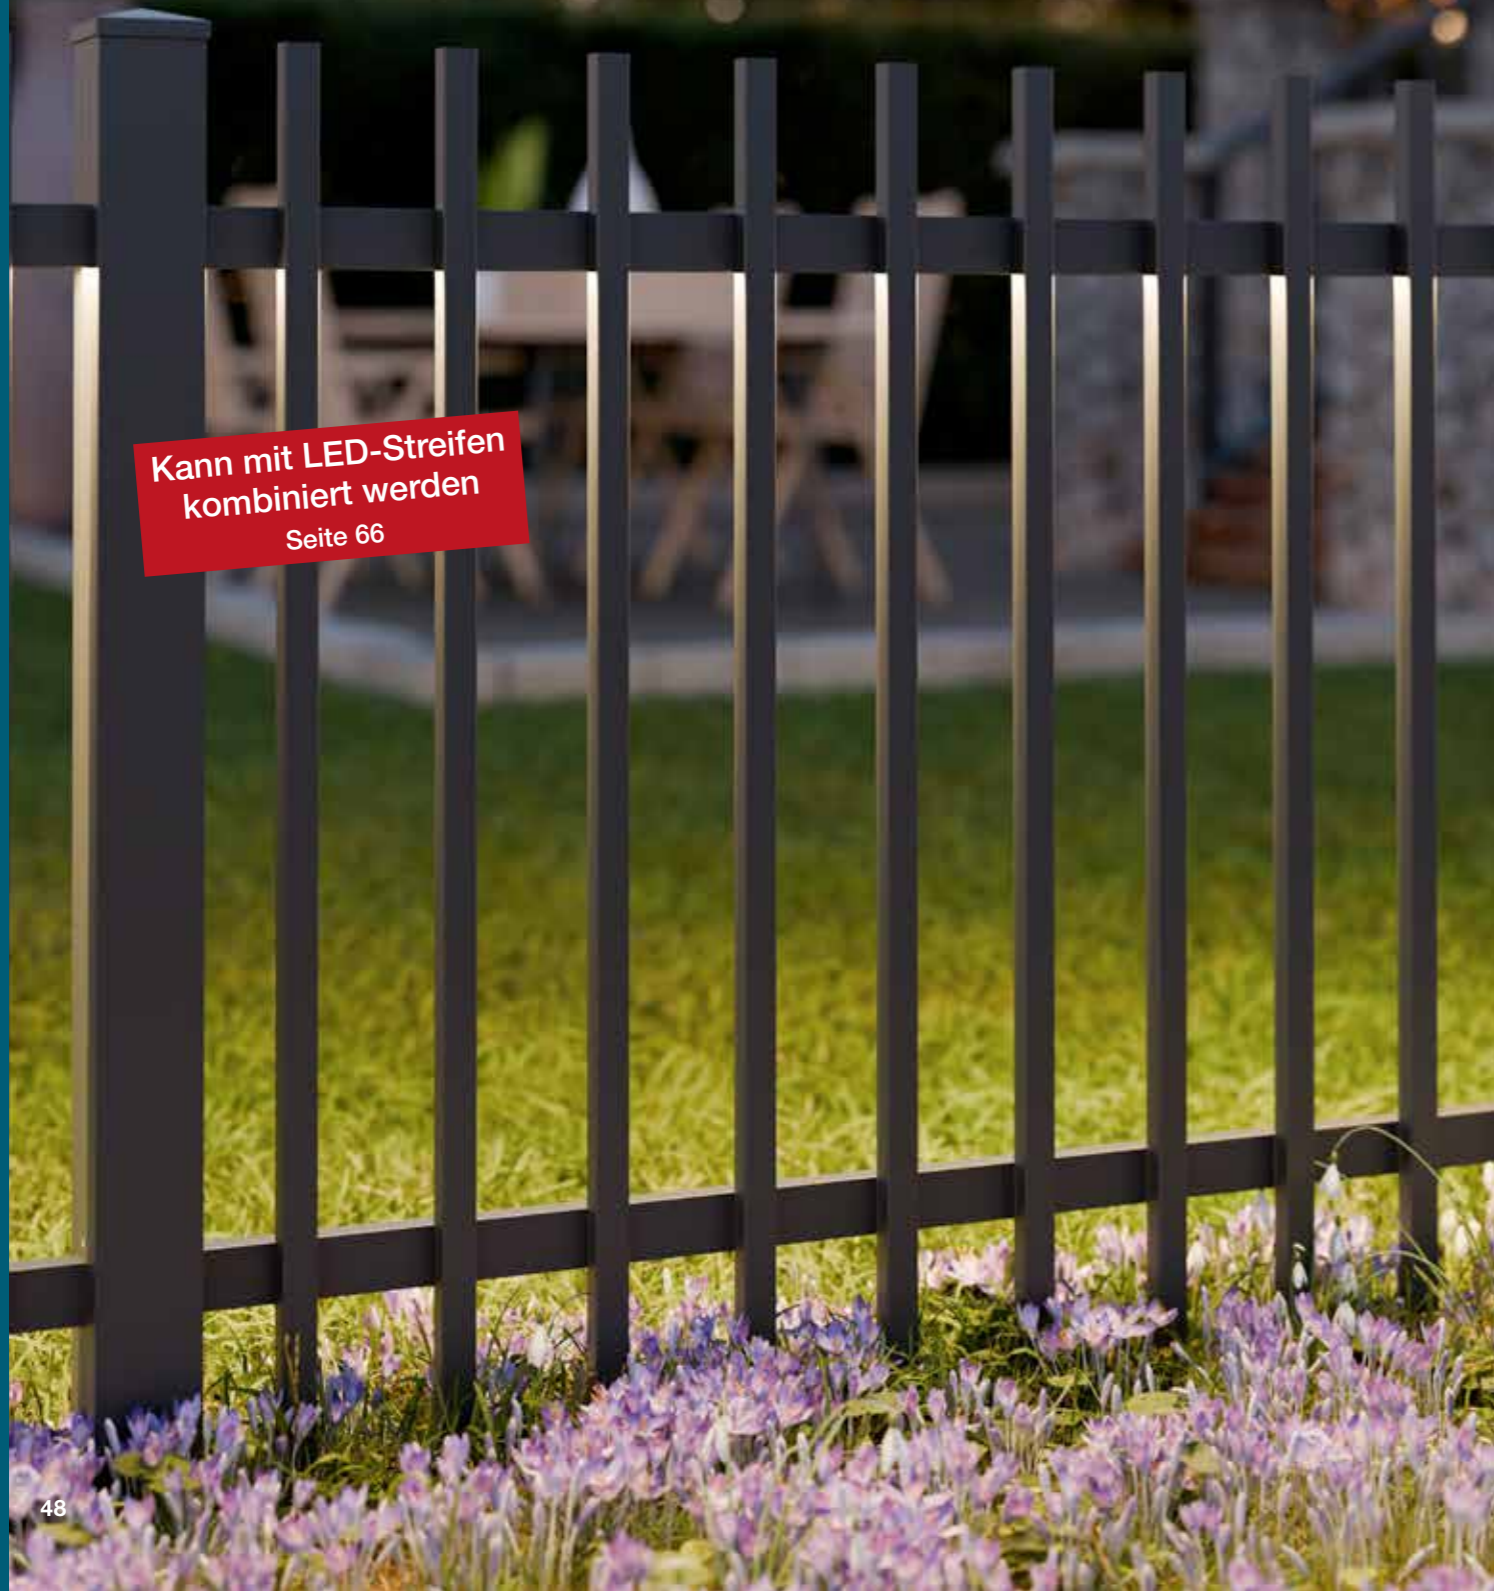

VIDUAL gard

Aluminium Rohr-Profil

Kann mit LED-Streifen
kombiniert werden
Seite 66