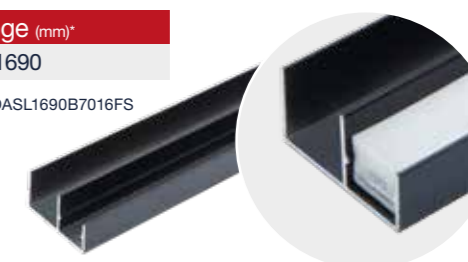

Panel LED Abdeckleiste

Länge (mm)*
1690

Art.-Nr.: VDPALDASL1690B7016FS