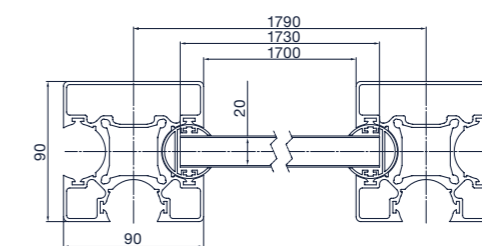

Varianten

Höhen (mm)*	Paneele (Stk.)		
	140 mm	70 mm Füllprofil**	22 mm Abschlussleiste
1800	12	1	1
1600	11	0	1
1400	10	0	1
1200	8	1	1
1000	7	0	1

Breiten (mm)

Auf Anfrage auch mit 72 x 72 mm Pfosten

Paneele (mm)