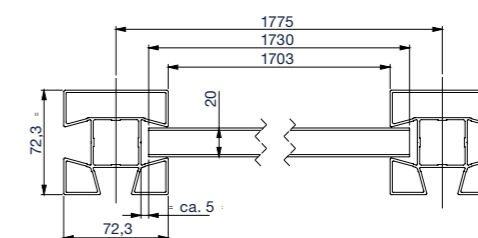

Varianten

Höhen (mm)	Paneele (Stk.)		
	140 mm	25 mm Endleiste	33 mm Anfangs-/ Zwischenleiste
1800	12	1	1
1400	10	1	1
1000	6	1	1

Breiten (mm)

Paneele (mm)

- WPC Steck-Profil (140 x 20)
- Aluminium Endleiste (25 x 20)
- Aluminium Anfangs-/ Zwischenleiste (33 x 20)