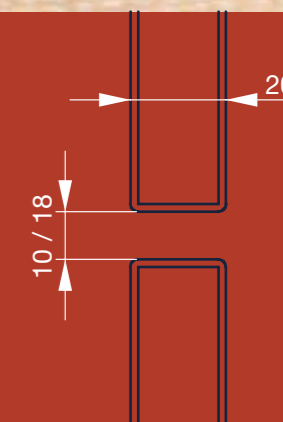

VIDUAL line 100

Aluminiumfüllung Rechteck-Profil

Einfach wohnlich

Aluminiumfüllung Rechteck-Profil (100 x 20 mm) mit Spalt D10 mm / D18 mm

Das Aluminium-Rechteckprofil der VIDUAL Steckzaunserie bietet eine hochwertige und zeitlose Optik und zeichnet sich durch seine variablen Spaltenhöhen von 10 oder 18 mm aus, die durch das Einsetzen entsprechender Distanzstücke erreicht werden. Das Profil ist in der Größe 100 x 20 mm erhältlich und wird in RAL 7016 Anthrazitgrau Feinstruktur pulverbeschichtet geliefert.