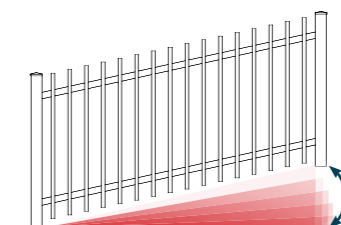

Höhen (mm)*	Stäbe (Stk.)	
	Senkrechtstab	Querprofil
1000	16	2

Händler-Preisliste S. 17

Breiten (mm)

Rechteckprofil (mm)

Rechteckprofil
(25x20x950) /
(60x20x950) /
(100x20x950)

Querprofil
(42x20x1850)

Besonderheit