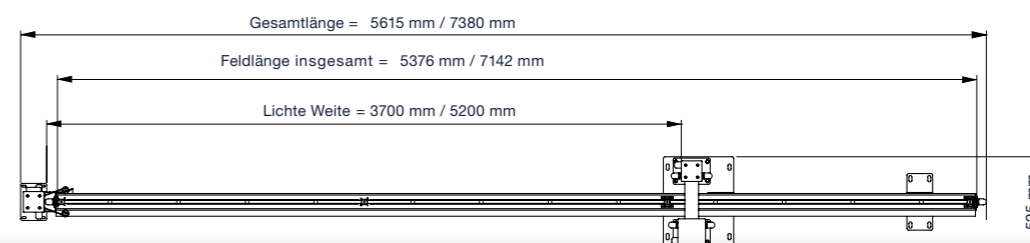

Händler-Preisliste S. 42-45

3 Felder = ca. 5615 mm - LW = bis 3700 mm
4 Felder = ca. 7380 mm - LW = bis 5200 mm