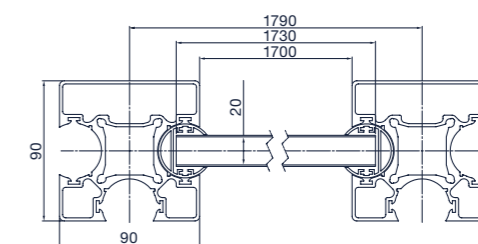

Breiten (mm)

Auf Anfrage auch mit 72 x 72 mm Pfosten