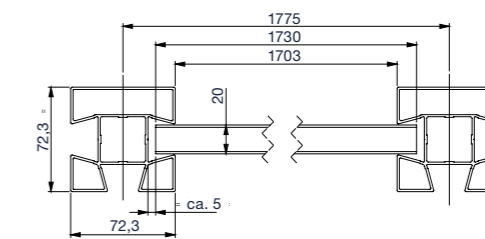

Breiten (mm)