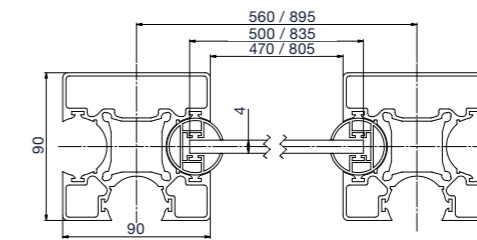

Varianten

500 mm breites Vollprofil Blech

Höhen (mm)*	Füllung (Stk.)
1750	1

835 mm breites Vollprofil Blech

Höhen (mm)*	Füllung (Stk.)
1750	1

Breiten (mm)

Füllungen (mm)

Alu-Blechfüllung
(1750 x 4)