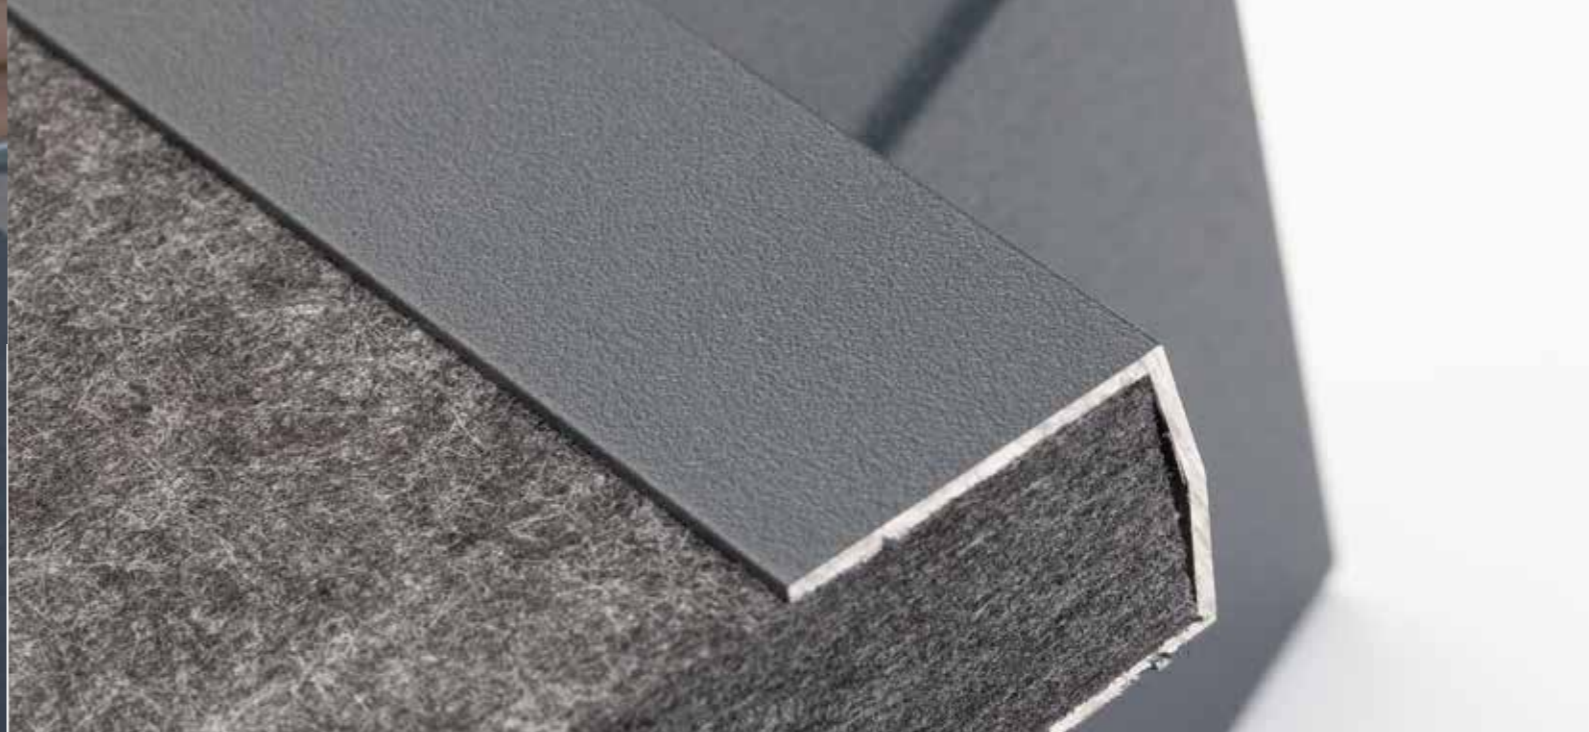

VIDUAL mute Schallschutz Füllung

VIDUAL mute

① Wunschpaneele

1. inklusive
2. 1x Paneel
   - 2x Abschlussleiste
3. Art.-Nr.: VDMUS...ANTH

② Anfangs-/ Endpfosten

1. inklusive
2. 1x Pfostenkappe
   - 3x End-Nutenstein
   - 2x Abdeckleiste
3. Art.-Nr.: VDP07AE...
4. **optional:** gekürzter Pfosten zum Aufdübeln zzgl. Fußplatte

③ Mittelpfosten

1. inklusive
2. 1x Pfostenkappe
   - 3x End-Nutenstein
   - 1x Abdeckleiste
3. Art.-Nr.: VDP07M...
4. **optional:** gekürzter Pfosten zum Aufdübeln zzgl. Fußplatte

Varianten

Höhen (mm)*	Paneele (Stk.)
1800	1
2000	1