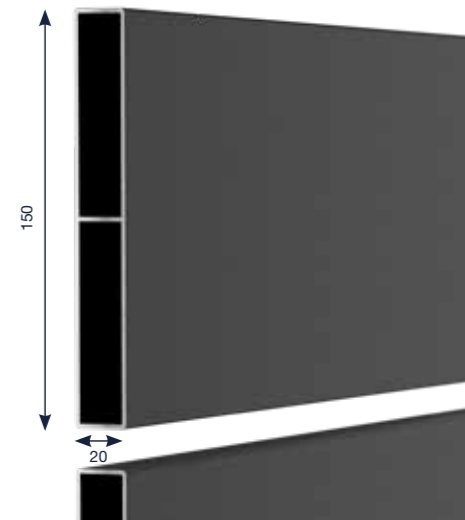

Breiten (mm)

Auf Anfrage auch mit 72 x 72 mm Pfosten

Paneele (mm)

Aluminium Rechteckprofil (150 x 20)

Händler-Preisliste S. 4

Farben

RAL 7016 Anthrazitgrau Feinstruktur

Distanzstücke