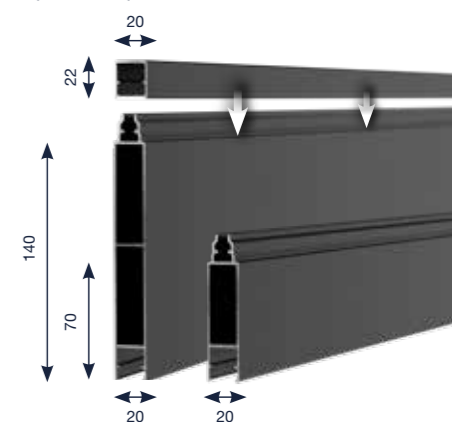

Paneele (mm)

Aluminium Klickpaneele (140 x 20) / (70 x 20)
Aluminium Abschlussleiste (22 x 20)

Händler-Preisliste S. 6-7

Farben & Zusatzdekore

RAL 7016 Anthrazitgrau Feinstruktur

RAL 7040 Fenstergrau Feinstruktur

Dark Oak

Antique Oak

Light Oak

Grey Oak

White Oak

snap-Elemente ab Seite 50

Designblech-Elemente ab Seite 50

Glas-Elemente ab Seite 50

Profiladapter

Profile | 21 mm Winkel +/-22.5°

Mehr Infos Seite 73-74