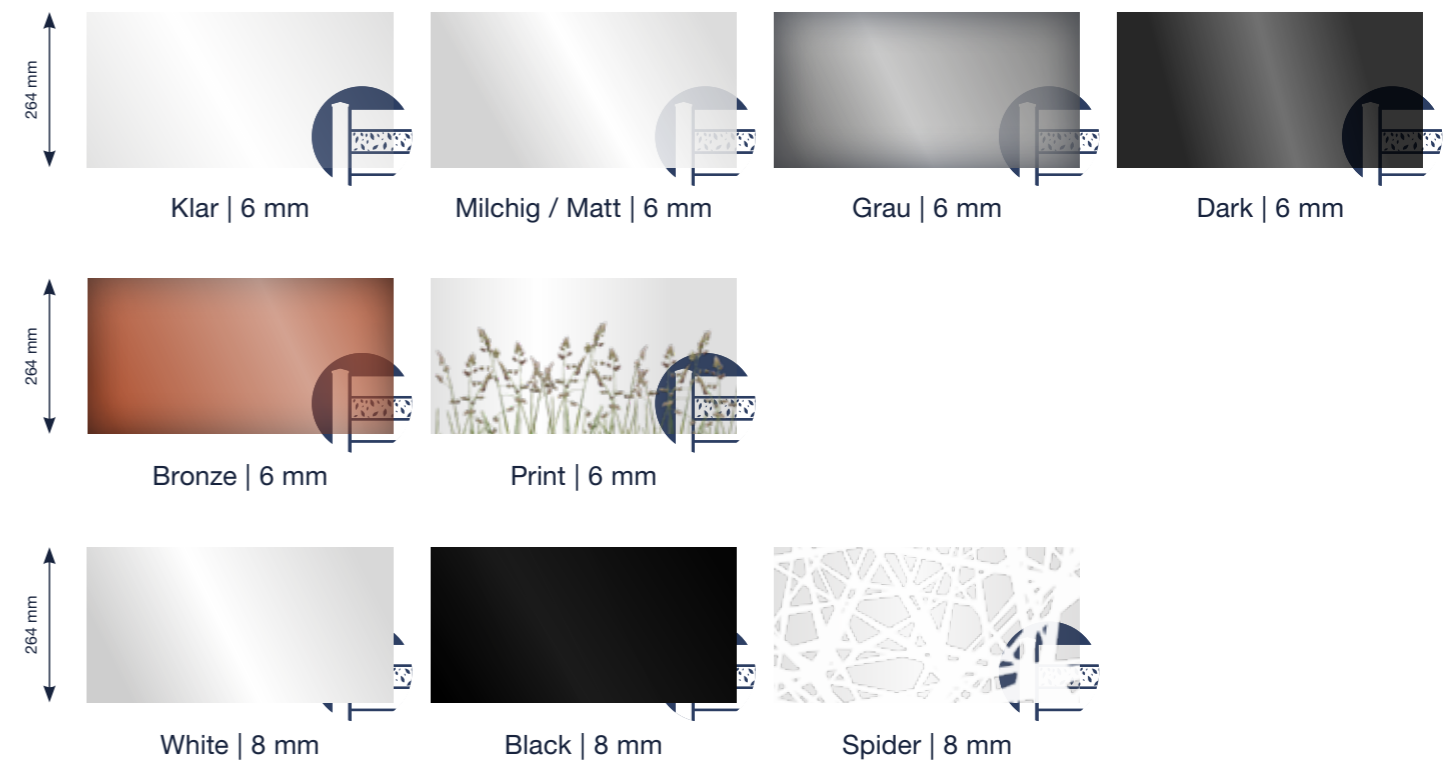

Gläser inkl. Aluminium Befestigungsschiene und Dichtungen