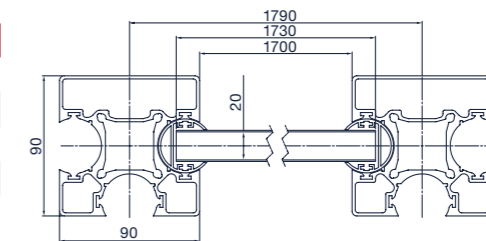

Breiten (mm)

Auf Anfrage auch mit 72 x 72 mm Pfosten