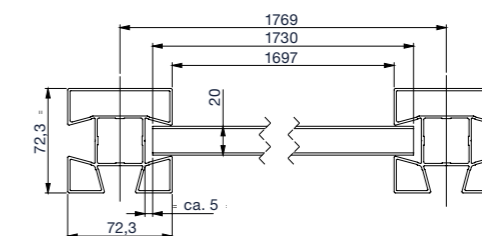

Varianten

Höhen (mm)*	Paneele (Stk.)		
	140 mm	70 mm Füllprofil**	22 mm Abschlussleiste
1800	12	1	1
1600	11	0	1
1400	10	0	1
1200	8	1	1
1000	7	0	1

Breiten (mm)

Auf Anfrage auch mit 72 x 72 mm Pfosten

Paneele (mm)