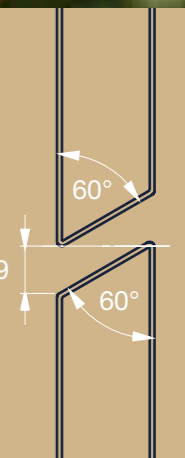

VIDUAL line 150

Aluminiumfüllung Rechteck-Profil

VIDUAL line 150 D10

① Wunschpaneele

inklusive
 · 2x Profiladapter
 · Distanzstücke je Höhe
 Art.-Nr.: VDLS150...

VIDUAL line 150 D28

② Anfangs-/ Endpfosten

inklusive
 · 1x Pfostenkappe
 · 3x End-Nutenstein
 · 2x Abdeckleiste
 Art.-Nr.: VDPAE...
optional: gekürzter Pfosten zum Aufdübeln zzgl. Fußplatte

③ Mittelpfosten

inklusive
 · 1x Pfostenkappe
 · 3x End-Nutenstein
 · 1x Abdeckleiste
 Art.-Nr.: VDPM...
optional: gekürzter Pfosten zum Aufdübeln zzgl. Fußplatte

Varianten

VIDUAL line 150 D10		VIDUAL line 150 D28	
Höhen (mm)*	Paneele (Stk.)	Höhen (mm)*	Paneele (Stk.)
1800	11	1800	10
1600	10	1600	9
1400	9	1400	8
1200	7	1200	7
1000	5	1000	6

10 mm / 28 mm

Mehr Infos Seite 74

Profiladapter

Profile | 21 mm Winkel +/-22.5°

Mehr Infos Seite 73-74

VIDUAL pure 100

Aluminiumfüllung Rhombus-Profil

Für mehr Privatsphäre

Aluminiumfüllung Rhombus-Profil (100 x 20 mm) mit Spalt D09 mm
Entdecken Sie unser Aluminium Rhombus-Profil mit einem Spalt von 9 mm. Die Besonderheit von Rhombus-Profilen liegt in ihrer modernen und gleichzeitig zeitlosen Optik, die jedem Zaun ein einzigartiges Aussehen verleiht. Die präzise gestalteten Rhombusformen schaffen ein harmonisches Gesamtbild und sorgen für eine ansprechende Ästhetik. Erhältlich in der Höhe von 100 x 20 mm und pulverbeschichtet in RAL 7016 Feinstruktur, bietet dieses Profil nicht nur eine ansprechende Sichtschutzlösung, sondern auch mehr Privatsphäre, da bei Betrachtung des Zaunelements auf Augenhöhe kein Durchsehen des Spaltes möglich ist.