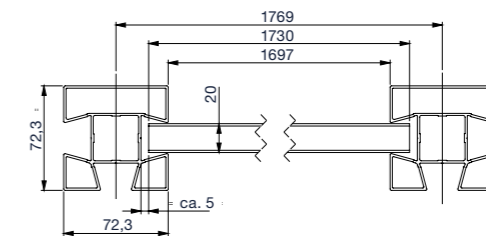

VIDUAL line 150

Aluminiumfüllung Rechteck-Profil

VIDUAL line 150 D10

① Wunschpaneele

inklusive
· 2x Profiladapter
· Distanzstücke je Höhe
Art.-Nr.: VDLS150...

VIDUAL line 150 D28

② Anfangs-/ Endpfosten

inklusive
· 1x Pfostenkappe
· 3x End-Nutenstein
· 2x Abdeckleiste
Art.-Nr.: VDPAE...
optional: gekürzter Pfosten zum Aufdübeln zzgl. Fußplatte

③ Mittelpfosten

inklusive
· 1x Pfostenkappe
· 3x End-Nutenstein
· 1x Abdeckleiste
Art.-Nr.: VDPM...
optional: gekürzter Pfosten zum Aufdübeln zzgl. Fußplatte

Varianten

VIDUAL line 150 D10		VIDUAL line 150 D28	
Höhen (mm)*	Paneele (Stk.)	Höhen (mm)*	Paneele (Stk.)
1800	11	1800	10
1600	10	1600	9
1400	9	1400	8
1200	7	1200	7
1000	5	1000	6

Breiten (mm)

Auf Anfrage auch mit 72 x 72 mm Pfosten

Paneele (mm)

Aluminium Rechteckprofil (150 x 20)

Händler-Preisliste S. 4

Farben

RAL 7016 Anthrazitgrau Feinstruktur

Distanzstücke

10 mm / 28 mm

Mehr Infos Seite 74

Profiladapter

Profile | 21 mm Winkel +/-22.5°

Mehr Infos Seite 73-74