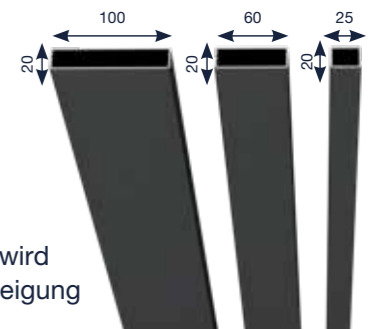

Steigung
bis 40 cm
Achtung:
Lichte Weite wird
kleiner bei Steigung