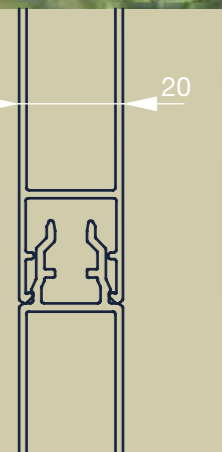

Aluminiumfüllung Klick-Profil (140 x 20 mm) ohne Spalt

Die Klick-Profile der Steckzaunserie VIDUAL ermöglichen eine unkomplizierte und schnelle Installation des Zauns. Sie eignen sich besonders gut für den Bau von langlebigen und blickdichten Sichtschutzzäunen im Außenbereich. Die Profile sind pulverbeschichtet in RAL 7016 Anthrazitgrau Feinstruktur, RAL 7040 Fenstergrau Feinstruktur und weiteren Holzdekor Optiken erhältlich und haben die Maße 140 x 20 mm. Ihrer Kreativität sind hier keine Grenzen gesetzt. Durch einfaches Austauschen eines oder mehrerer Paneele können Sie einen einzigartigen Zaun für Ihren Garten gestalten, wie ihn sonst niemand hat.