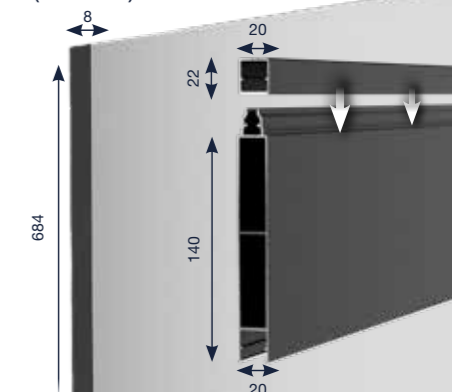

Varianten

Höhen (mm)	Paneele (Stk.)	
1562	140 mm	22 mm Abschlussleiste
	6	1

Breiten (mm)

Paneele (mm)

- Aluminium Klickpaneele (140 x 20)
- Aluminium Abschlussleiste (22 x 20)
- Glas ESG gesäumt & poliert (684 x 8)