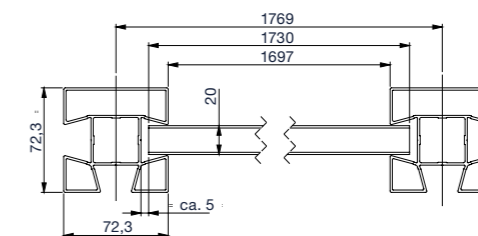

VIDUAL line 100

Aluminiumfüllung Rechteck-Profil

VIDUAL line 100 D10

① Wunschpaneele

1. inklusive
2. 2x Profiladapter
   - Distanzstücke je Höhe
3. Art.-Nr.: VDLS100...

② Anfangs-/ Endpfosten

1. inklusive
2. 1x Pfostenkappe
   - 3x End-Nutenstein
   - 2x Abdeckleiste
3. Art.-Nr.: VDPAE...
4. **optional:** gekürzter Pfosten zum Aufdübeln zzgl. Fußplatte

③ Mittelpfosten

1. inklusive
2. 1x Pfostenkappe
   - 3x End-Nutenstein
   - 1x Abdeckleiste
3. Art.-Nr.: VDPM...
4. **optional:** gekürzter Pfosten zum Aufdübeln zzgl. Fußplatte

VIDUAL line 100 D18

Varianten

VIDUAL line 100 D10		VIDUAL line 100 D18	
Höhen (mm)*	Paneele (Stk.)	Höhen (mm)*	Paneele (Stk.)
1800	16	1800	15
1600	14	1600	13
1400	13	1400	12
1200	11	1200	10
1000	9	1000	8

Breiten (mm)

Auf Anfrage auch mit 72 x 72 mm Pfosten

Paneele (mm)

Aluminium Rechteckprofil (100 x 20)

Händler-Preisliste S. 4

Farben

RAL 7016 Anthrazitgrau Feinstruktur

Distanzstücke

10 mm / 18 mm

Mehr Infos
Seite 74

Profiladapter

Profile | 21 mm
Winkel +/-22.5°

Mehr Infos
Seite 73-74