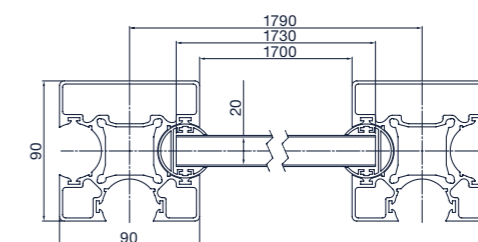

Breiten (mm)