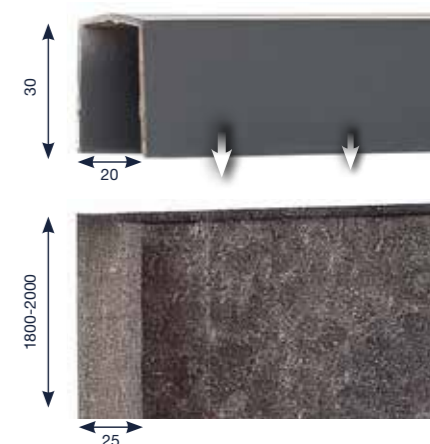

Breiten (mm)

Paneele (mm)

Schallschutz Paneele
(1800x1000) / (2000x1000)
Aluminium Abschlussleiste
(30 x 20)

Händler-Preisliste S. 15

VIDUAL café

Glas Füllung & Aluminiumfüllung Klick-Profil

Sichtschutz trifft Transparenz!