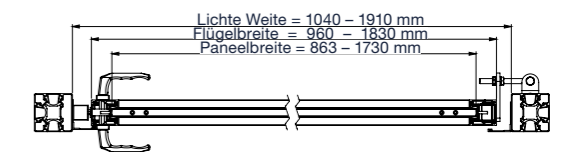

VIDUAL swing Flügeltor

**NEU: integrierbares
Codeschloss**
Seite 75

**Tor-Füllung passend zu jeder
VIDUAL Zaunanlage**

VIDUAL swing

Füllungen

Wahlweise
Füllungen aus der
VIDUAL Serie

Schloss-Set

- Einsteckschloss inkl. Profilzylinder
- Aluminium Drückergarnitur
- Langschild

Torrahmenfarbe

**RAL 7016 Anthrazitgrau
Feinstruktur**

Torrahmen

- Holme: 60x65 mm, mit Gehrungsschnitt
- Durchgehende Spaltabdeckleisten
- Material: Aluminium

Pfosten

Direkte Anbindung an den Zaunpfosten
90 x 90 mm / 120 x 120 mm
(Zaunpfosten=Torpfosten)

Scharnier-Set

- Toröffnung bauseits 180°-3D-Scharnieraufhängung
- U-Anschraubplatte inkl. Scharniernutenstein
- M12 Augenschraube
- Aluminium Anschraubplatte

Maße (mm)

Höhen (mm)*	1-flg.		Benötigte Pfosten (mm)*	
	Breite Flügel 1 (mm)*	LW (mm)*	90x90	120x120
1800	1830	1910		X
1600	1830	1910		X
1400	1540	1620		X
1200	1250	1330	X	
1000	960	1040	X	

2-flg.		LW (mm)*	Benötigte Pfosten (mm)*	
Breite Flügel 1 (mm)*	Breite Flügel 2 (mm)*		90x90	120x120
1830	1830	3775		X
1830	1540	3485		X
1830	1250	3195		X
1830	960	2905		X
1540	1540	3195		X
1540	1250	2905		X
1540	960	2615		X
1250	1250	2615	X	
1250	960	2325	X	
960	960	2035	X	

1-flg. Tor

2-flg. Tor

**Auch asymmetrische
Tore möglich!**

Händler-Preisliste S. 18-41