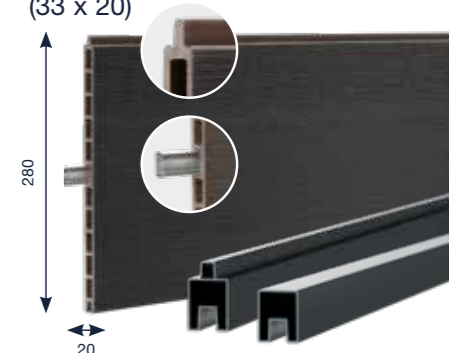

Paneele (mm)

WPC Steck-Profil mit Verstärkungsprofil (280 x 20)
Aluminium Endleiste (25 x 20)
Aluminium Anfangs-/ Zwischenleiste (33 x 20)