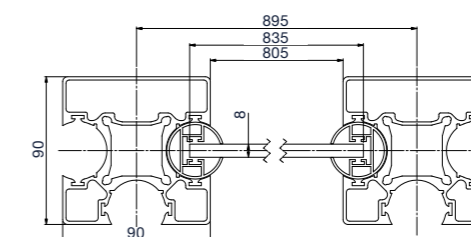

Breiten (mm)

Füllungen (mm)

Glas ESG gesäumt & poliert (1000-1800 x 8)

Händler-Preisliste S. 12-13

Farben

Profiladapter

Glas | 8 mm
Winkel +/-45°

Mehr Infos
Seite 73-74