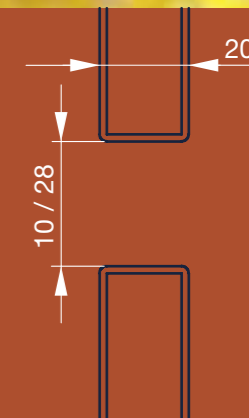

10 mm / 18 mm

Mehr Infos
Seite 74

Profiladapter

Profile | 21 mm
Winkel +/-22.5°

Mehr Infos
Seite 73-74

VIDUAL line 150

Aluminiumfüllung Rechteck-Profil

Für die moderne Optik

Aluminiumfüllung Rechteck-Profil (150 x 20 mm) mit Spalt D10 mm / D28 mm

Das Aluminium-Rechteckprofil der VIDUAL Steckzaunserie bietet eine hochwertige und zeitlose Optik und zeichnet sich durch seine variablen Spaltenhöhen von 10 oder 28 mm aus, die durch das Einsetzen entsprechender Distanzstücke erreicht werden. Das Profil ist in der Größe 150 x 20 mm erhältlich und wird in RAL 7016 Anthrazitgrau Feinstruktur pulverbeschichtet geliefert.