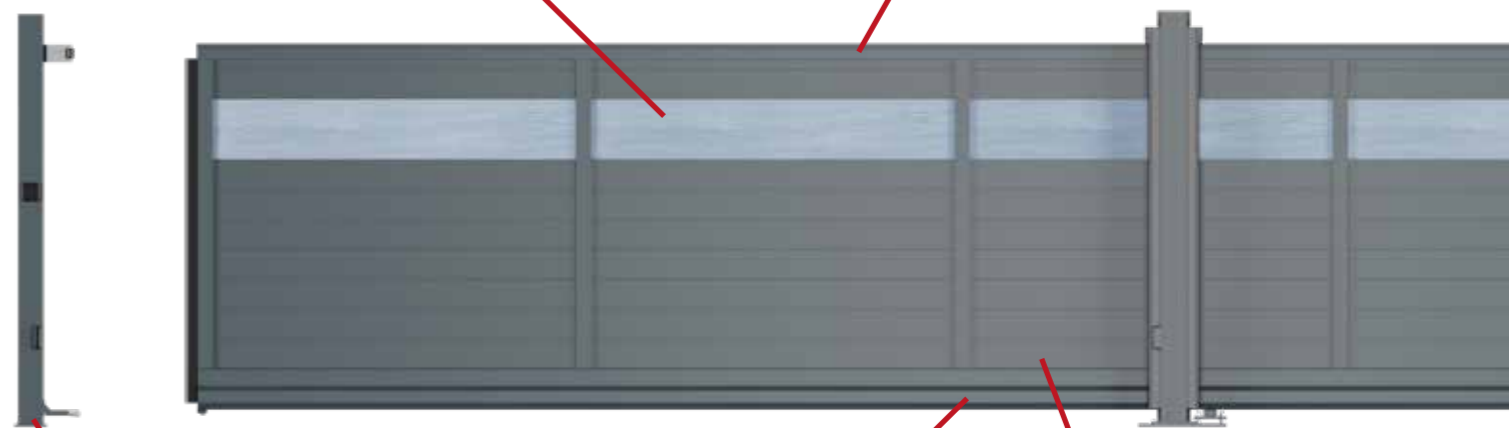

1-flg. Tor

2-flg. Tor

**Auch asymmetrische
Tore möglich!**

Händler-Preisliste S. 18-41

VIDUAL slide
Schiebetor

Die Durchfahrt für moderne Ansprüche

VIDUAL slide

Eins darf in unserem VIDUAL Produkt-Portfolio nicht fehlen: das passende Schiebetor VIDUAL slide. Mit dem Schiebetor lassen sich Lichte Weiten bis 5200 mm realisieren. Die Schiebetor-Füllung ist selbstverständlich zu jeder VIDUAL Alu-Zaunanlage passend erhältlich.

VIDUAL slide

Schiebetor

VIDUAL slide

Füllungen

Wahlweise
Füllungen aus der
VIDUAL line,
VIDUAL pure &
VIDUAL snap

Kein Glas- oder
Blechdekor möglich

Torrahmen

- Höhen 1,00 m bis 1,80 m
- Elektrisch im Impulsbetrieb (SOMMER SP900 Antrieb)
- Material: Aluminium