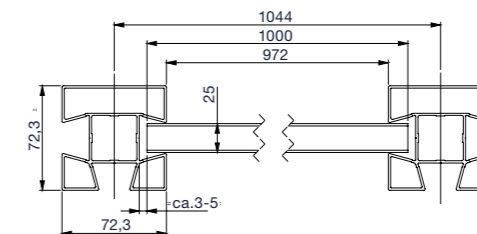

Breiten (mm)