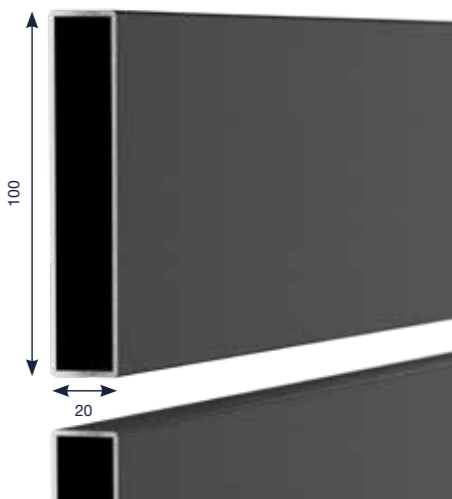

Breiten (mm)

Auf Anfrage auch mit 72 x 72 mm Pfosten

Paneele (mm)

Aluminium Rechteckprofil (100 x 20)

Händler-Preisliste S. 4

Farben

RAL 7016 Anthrazitgrau Feinstruktur

Distanzstücke