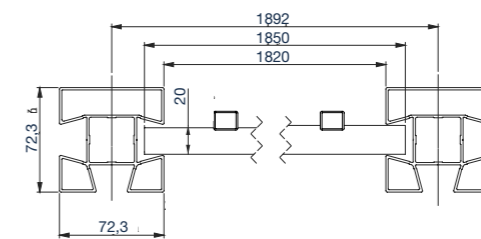

Varianten

25x20 mm Rechteckprofil

Höhen (mm)*	Stäbe (Stk.)	
	Senkrechtstab	Querprofil
1000	16	2

60x20 mm Rechteckprofil

Höhen (mm)*	Stäbe (Stk.)	
	Senkrechtstab	Querprofil
1000	16	2

100x20 mm Rechteckprofil

Höhen (mm)*	Stäbe (Stk.)	
	Senkrechtstab	Querprofil
1000	16	2

Händler-Preisliste S. 17

Breiten (mm)

Rechteckprofil (mm)

Rechteckprofil
(25x20x950) /
(60x20x950) /
(100x20x950)

Querprofil
(42x20x1850)

Besonderheit