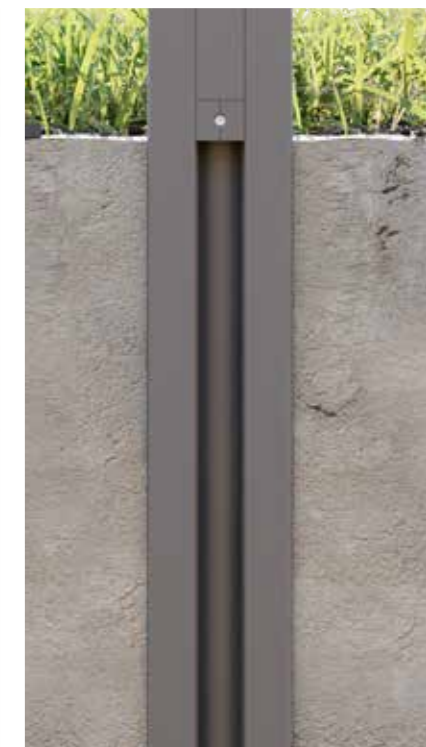

Zum Einbetonieren

Beim Einbetonieren wird zuerst ein Loch für den Pfosten im Boden ausgehoben. Anschließend wird ein Teil des Pfostens (550 - 600 mm, frostfrei ca. 800 mm tief) in diesem Loch fest einbetoniert.**

Änderungen und Irrtümer vorbehalten. Abbildungen ähnlich.
*Verwendung der Fußplattenvarianten gemäß Empfehlung nach Auswahl der Füllung und Zaunhöhe. **Maße gelten nur für den 90 x 90 mm Pfosten.
Markenqualität von deutsche zauntechnik