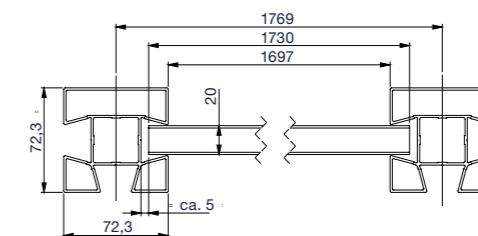

VIDUAL pure 100

Aluminiumfüllung Rhombus-Profil

Distanz
9 mm

VIDUAL pure 100 D09

① Wunschpaneele

1. inklusive
2. 2x Profiladapter
   - Distanzstücke je Höhe
3. Art.-Nr.: VDPS10009..

② Anfangs-/ Endpfosten

1. inklusive
2. 1x Pfostenkappe
   - 3x End-Nutenstein
   - 2x Abdeckleiste
3. Art.-Nr.: VDPAE...
4. **optional:** gekürzter Pfosten zum Aufdübeln zzgl. Fußplatte

③ Mittelpfosten

1. inklusive
2. 1x Pfostenkappe
   - 3x End-Nutenstein
   - 1x Abdeckleiste
3. Art.-Nr.: VDPM...
4. **optional:** gekürzter Pfosten zum Aufdübeln zzgl. Fußplatte

Varianten

Höhen (mm)*	Paneele (Stk.)
1800	16
1600	14
1400	13
1200	11
1000	9

Breiten (mm)

Auf Anfrage auch mit 72 x 72 mm Pfosten

Paneele (mm)

Aluminium Rhombus-Profil
(100 x 20)

Händler-Preisliste S. 5

Farben

RAL 7016 Anthrazitgrau
Feinstruktur

Dark Oak

Distanzstücke 9 mm

Mehr Infos
Seite 74

Profiladapter Profile | 21 mm Winkel +/-22.5°

Mehr Infos
Seite 73-74