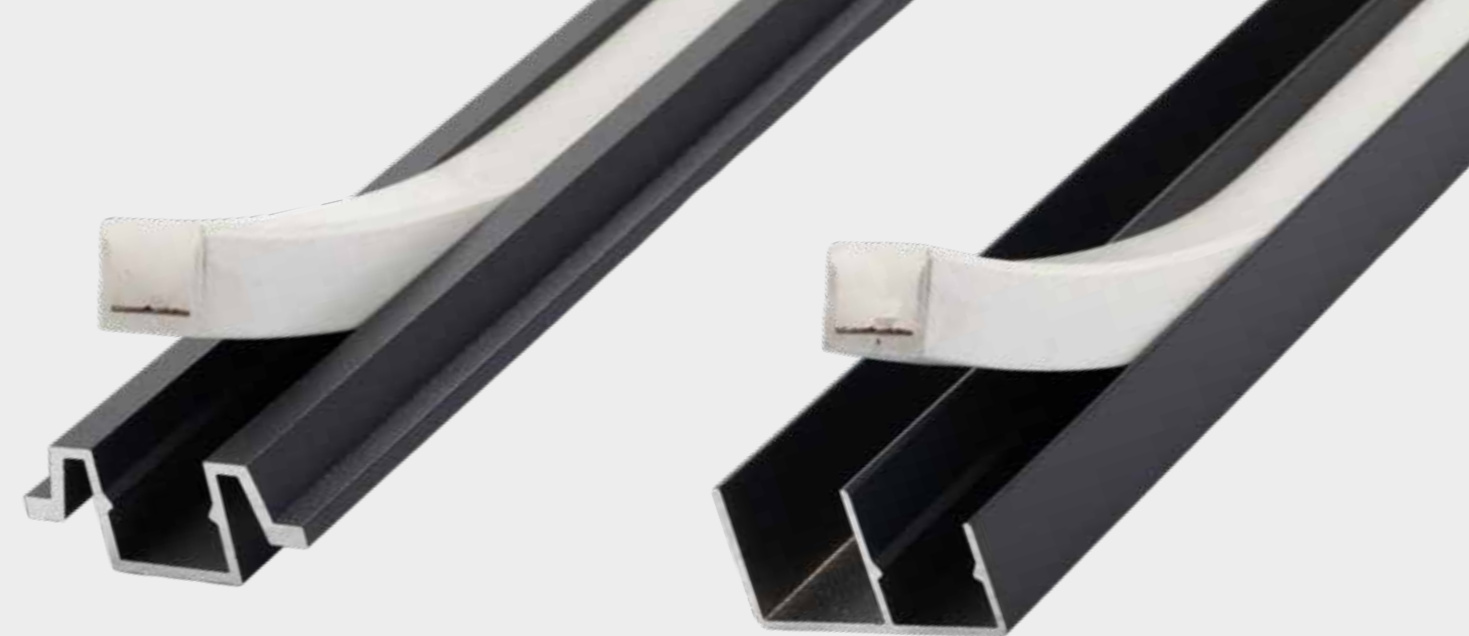

VIDUAL LED-Abdeckleisten

Zubehör