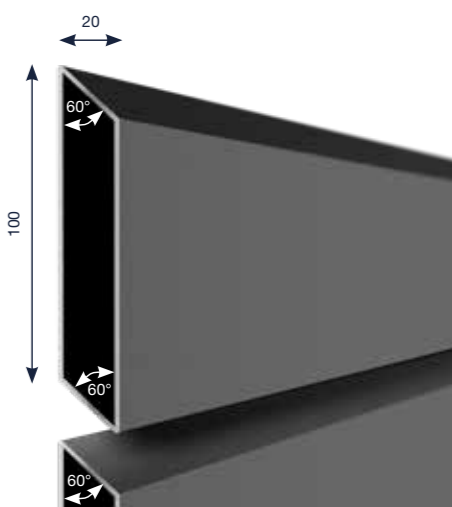

Breiten (mm)

Auf Anfrage auch mit 72 x 72 mm Pfosten

Paneele (mm)

Aluminium Rhombus-Profil
(100 x 20)

Händler-Preisliste S. 5

Farben

RAL 7016 Anthrazitgrau
Feinstruktur

Dark Oak